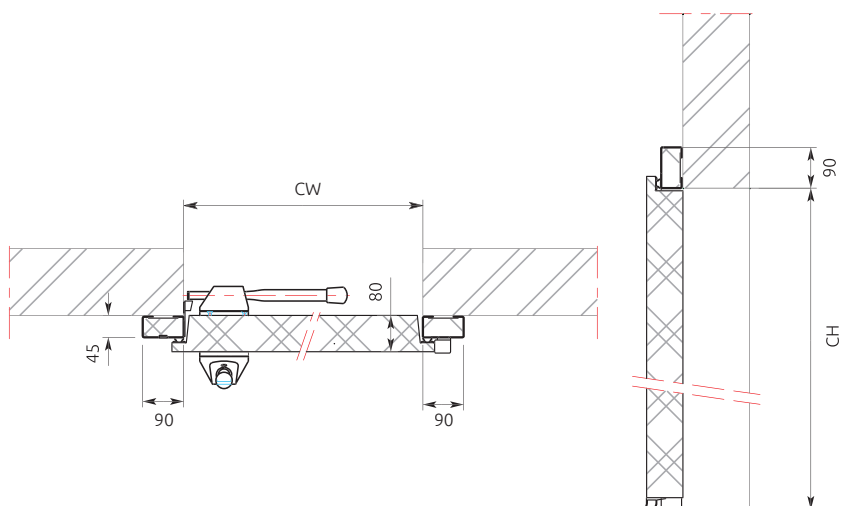

Уплотнение Двери имеют уплотнитель EPDM, при необходимости легко заменяем; одобренным управлением по санитарному надзору за качеством пищевых продуктов и медикаментов. Для достижения герметичности при закрывании уплотнитель прижимается к раме и к полу.

Дверная рама Профильная рама 90 x 45 мм, наполнена полиуретаном (без ХФУ). Поверхность выполнена из листовой стали с покрытием или нержавеющей стали. Скос дверного проема может быть с отделкой или без нее.

Рама 90 x 90 мм, 3-х или 4-х сторонняя, наполнена полиуретаном (без ХФУ). Поверхность выполнена из листовой стали с покрытием или нержавеющей стали.

Рама из нержавеющей стали 3-х или 4-х сторонняя с толщиной панели 60, 80, 100 или 120 мм. Другая толщина возможна под заказ.

Петли Дверные петли выполнены из нержавеющей стали.

Управление Внутренне-наружный замок из нержавеющей стали с ручкой. Замок оснащен евроцилиндром со стороны расположения дверей и аварийной разблокировкой с другой стороны.

1. **Варианты**
2. Двустворчатая версия
   - Версия с люком (макс 1000 x 1000 мм)
   - Окно в резиновом профиле 360 x 560 мм
   - Доводчик
   - Аварийная разблокировка дверей
   - Защитная панель

Данная брошюра поможет Вам получить представление о нашей продукции. Наряду со стандартными решениями мы выполняем специальные заказы. Свяжитесь, пожалуйста, с нами, чтобы получить более подробную информацию. Мы готовы ответить на Ваши вопросы.