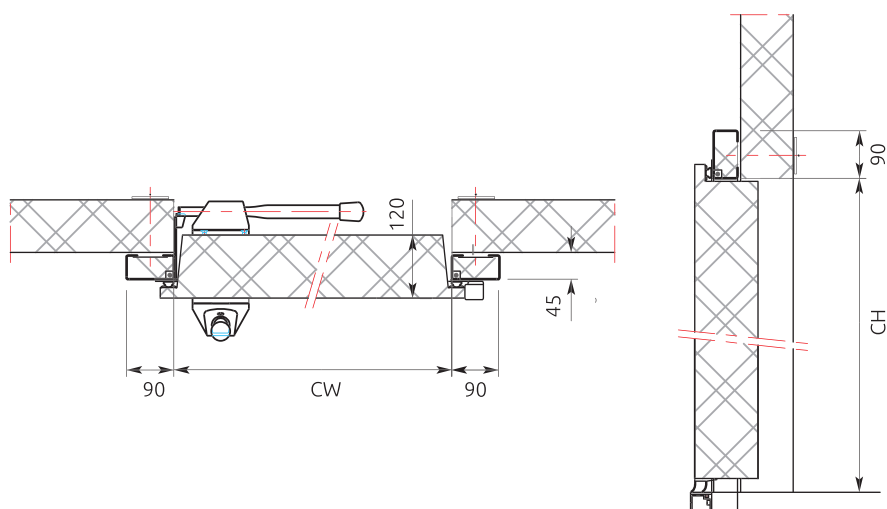

## Размеры

Ширина:  
800 до 1.300 мм

Высота:  
2.100 до 3.800 мм

Другие размеры доступны под заказ.

**Значение изоляции** R<sub>c</sub>-значение m<sup>2</sup>K/W = 6,24

**Дверное полотно** Дверное полотно толщиной 120 мм с полиуретановым наполнителем (без ХФУ). Поверхность из нержавеющей стали или из листовой стали с покрытием.

**Дверная рама** Профильная рама 90 x 45 мм, 3-х или 4-х сторонняя, наполнена полиуретаном (без ХФУ), с теплоизоляцией. Включая обогрев по периметру или обогревательный мат. Поверхность выполнена из листовой стали с покрытием или нержавеющей стали. Скос дверного проема может быть с отделкой или без нее.

CW =	Ширина в световом проеме
CH =	Высота в световом проеме